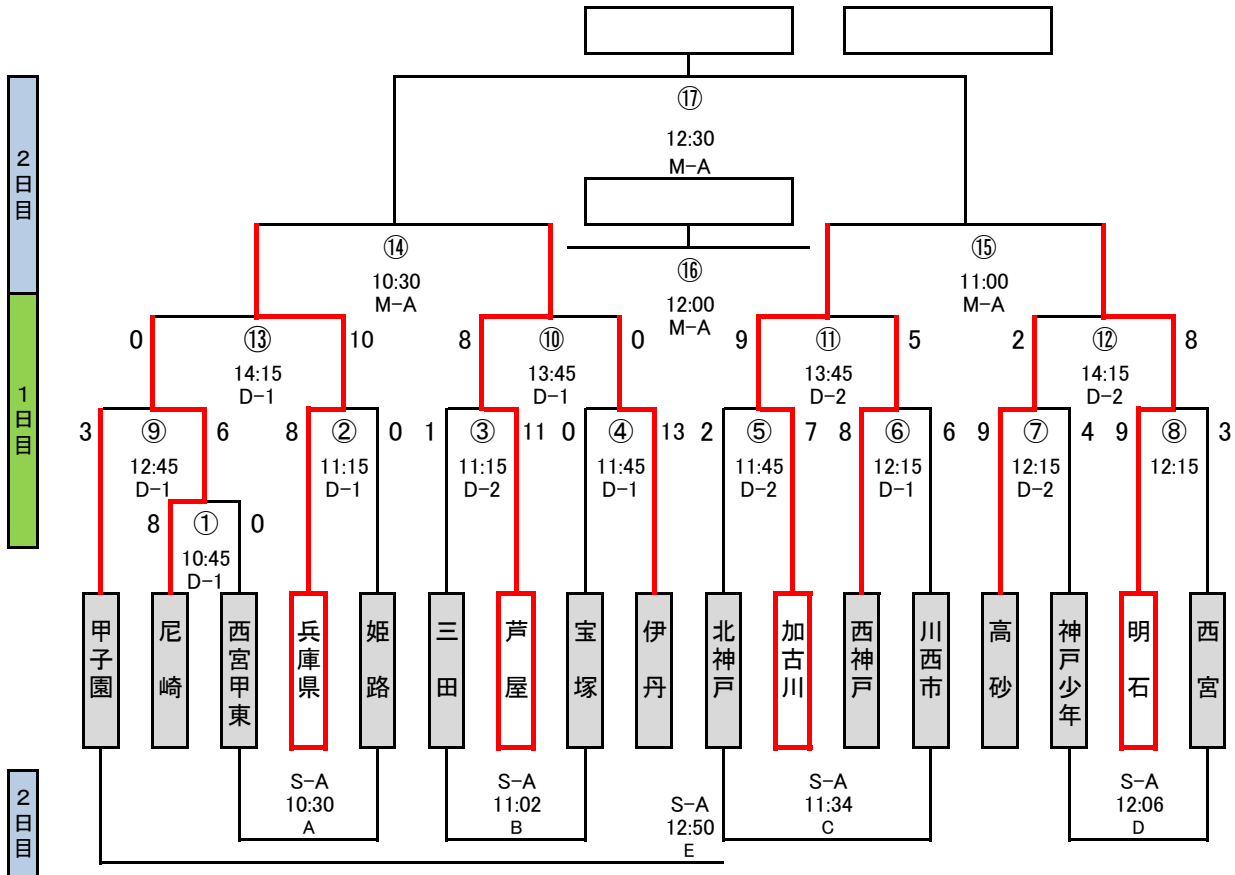

# 3年生の部 (17チーム)

三木総合防災公園・神戸ユニバー競技場

試合時間【12分：2分：12分】

※Eの試合は時間調整をお願いします。

※Eの試合は、敗者戦の勝者の中の希望チームから抽選で決定致します。

# 4年生の部 (19チーム)

三木総合防災公園・神戸ユニバー競技場

試合時間【12分：2分：12分】

※Fの試合は時間調整をお願いします。

※Fの試合は、敗者戦の勝者の中の希望チームから抽選で決定致します。