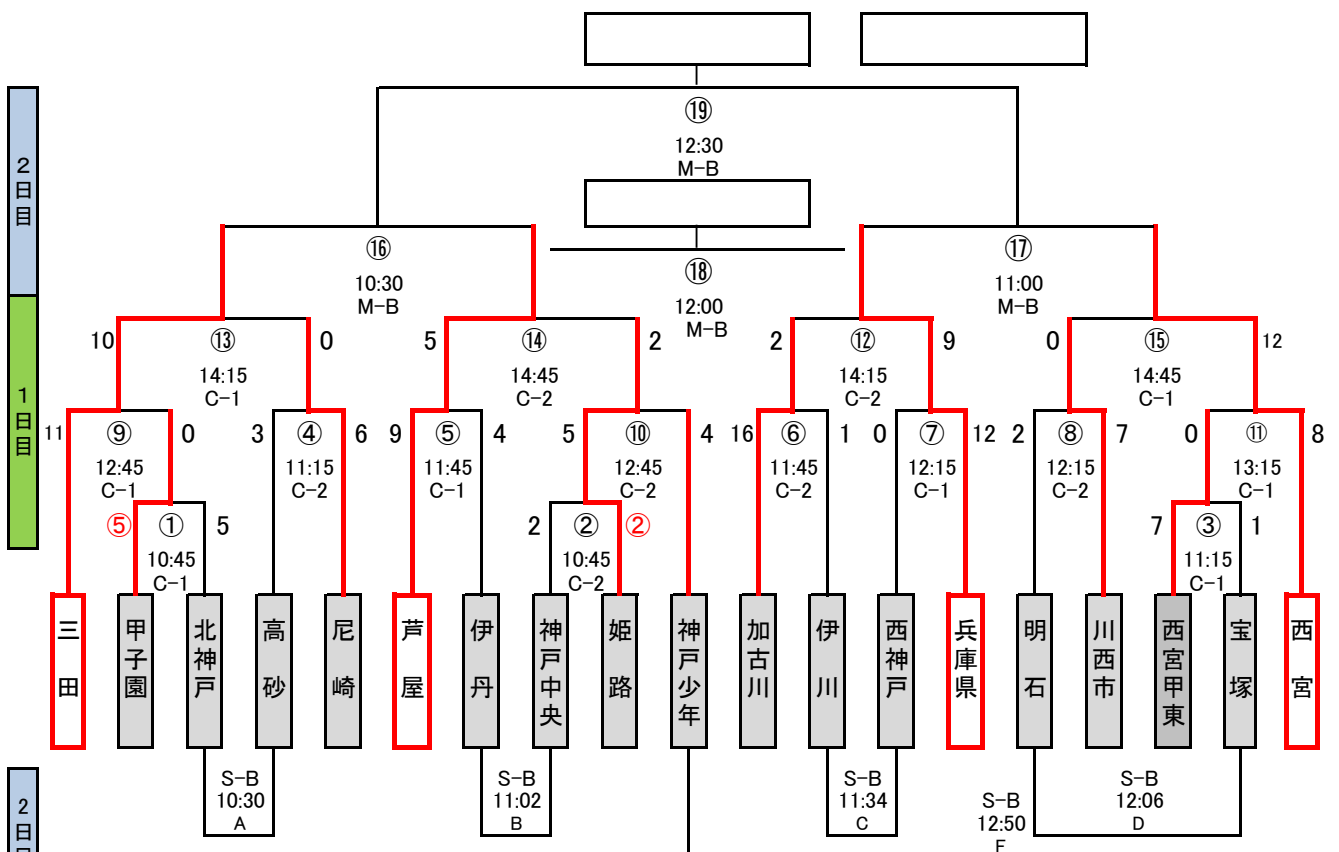

# 3年生の部 (17チーム)

三木総合防災公園・神戸ユニバー競技場

試合時間【12分：2分：12分】

※Eの試合は時間調整をお願いします。

※Eの試合は、敗者戦の勝者の中の希望チームから抽選で決定致します。

# 4年生の部 (19チーム)

三木総合防災公園・神戸ユニバー競技場

試合時間【12分：2分：12分】

※Fの試合は時間調整をお願いします。

※Fの試合は、敗者戦の勝者の中の希望チームから抽選で決定致します。