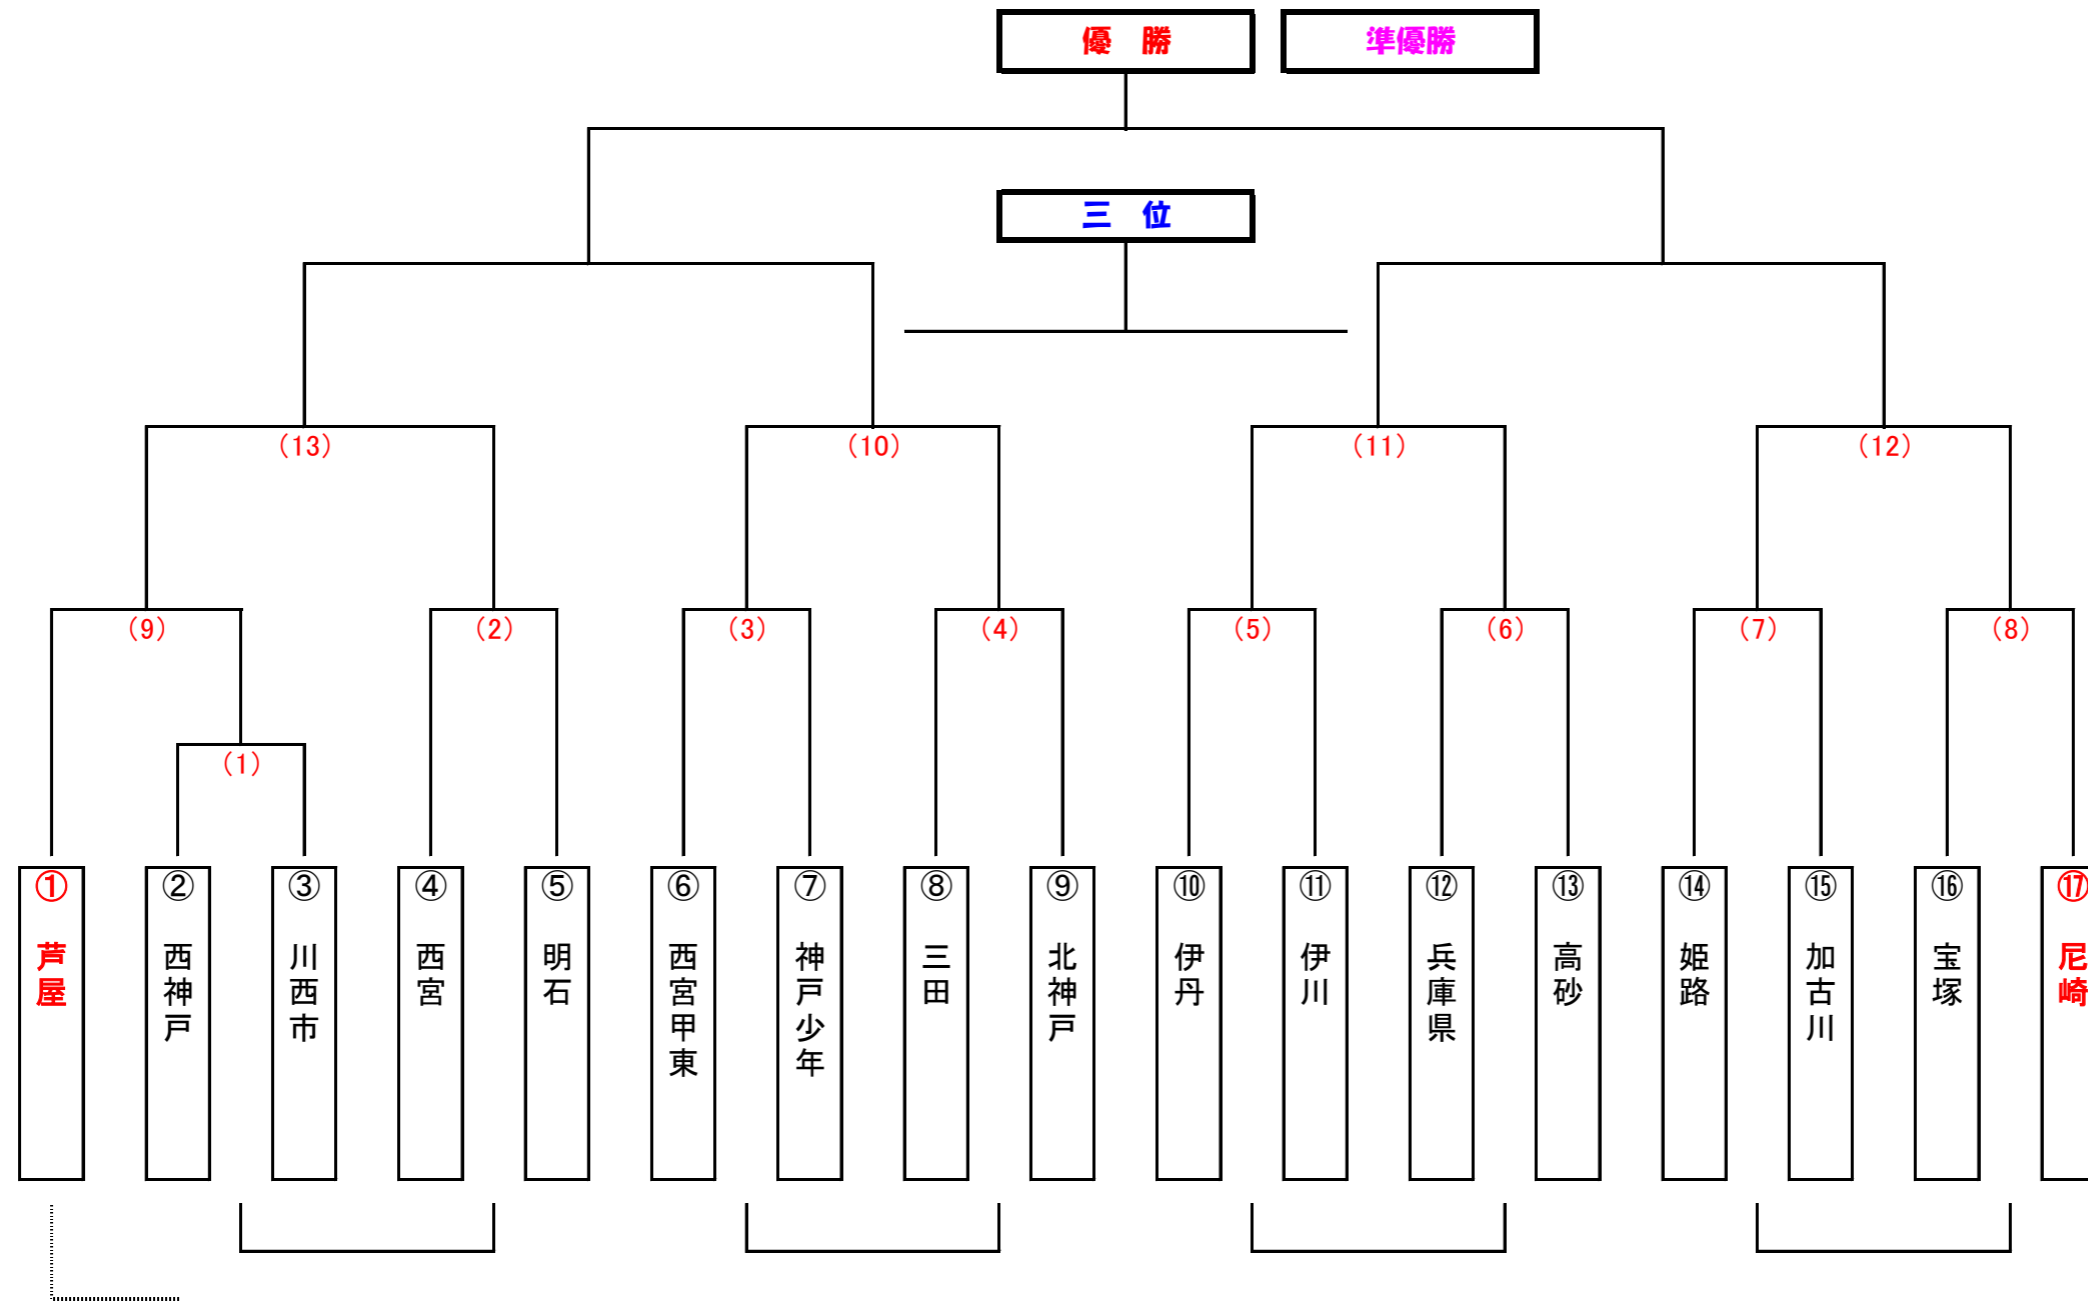

第40回 県大会組合せ表

6年生

17チーム

1日目:三木総合防災公園 11/13日

2日目:ユニバメイン 11/20日

11 / 20

11 / 13