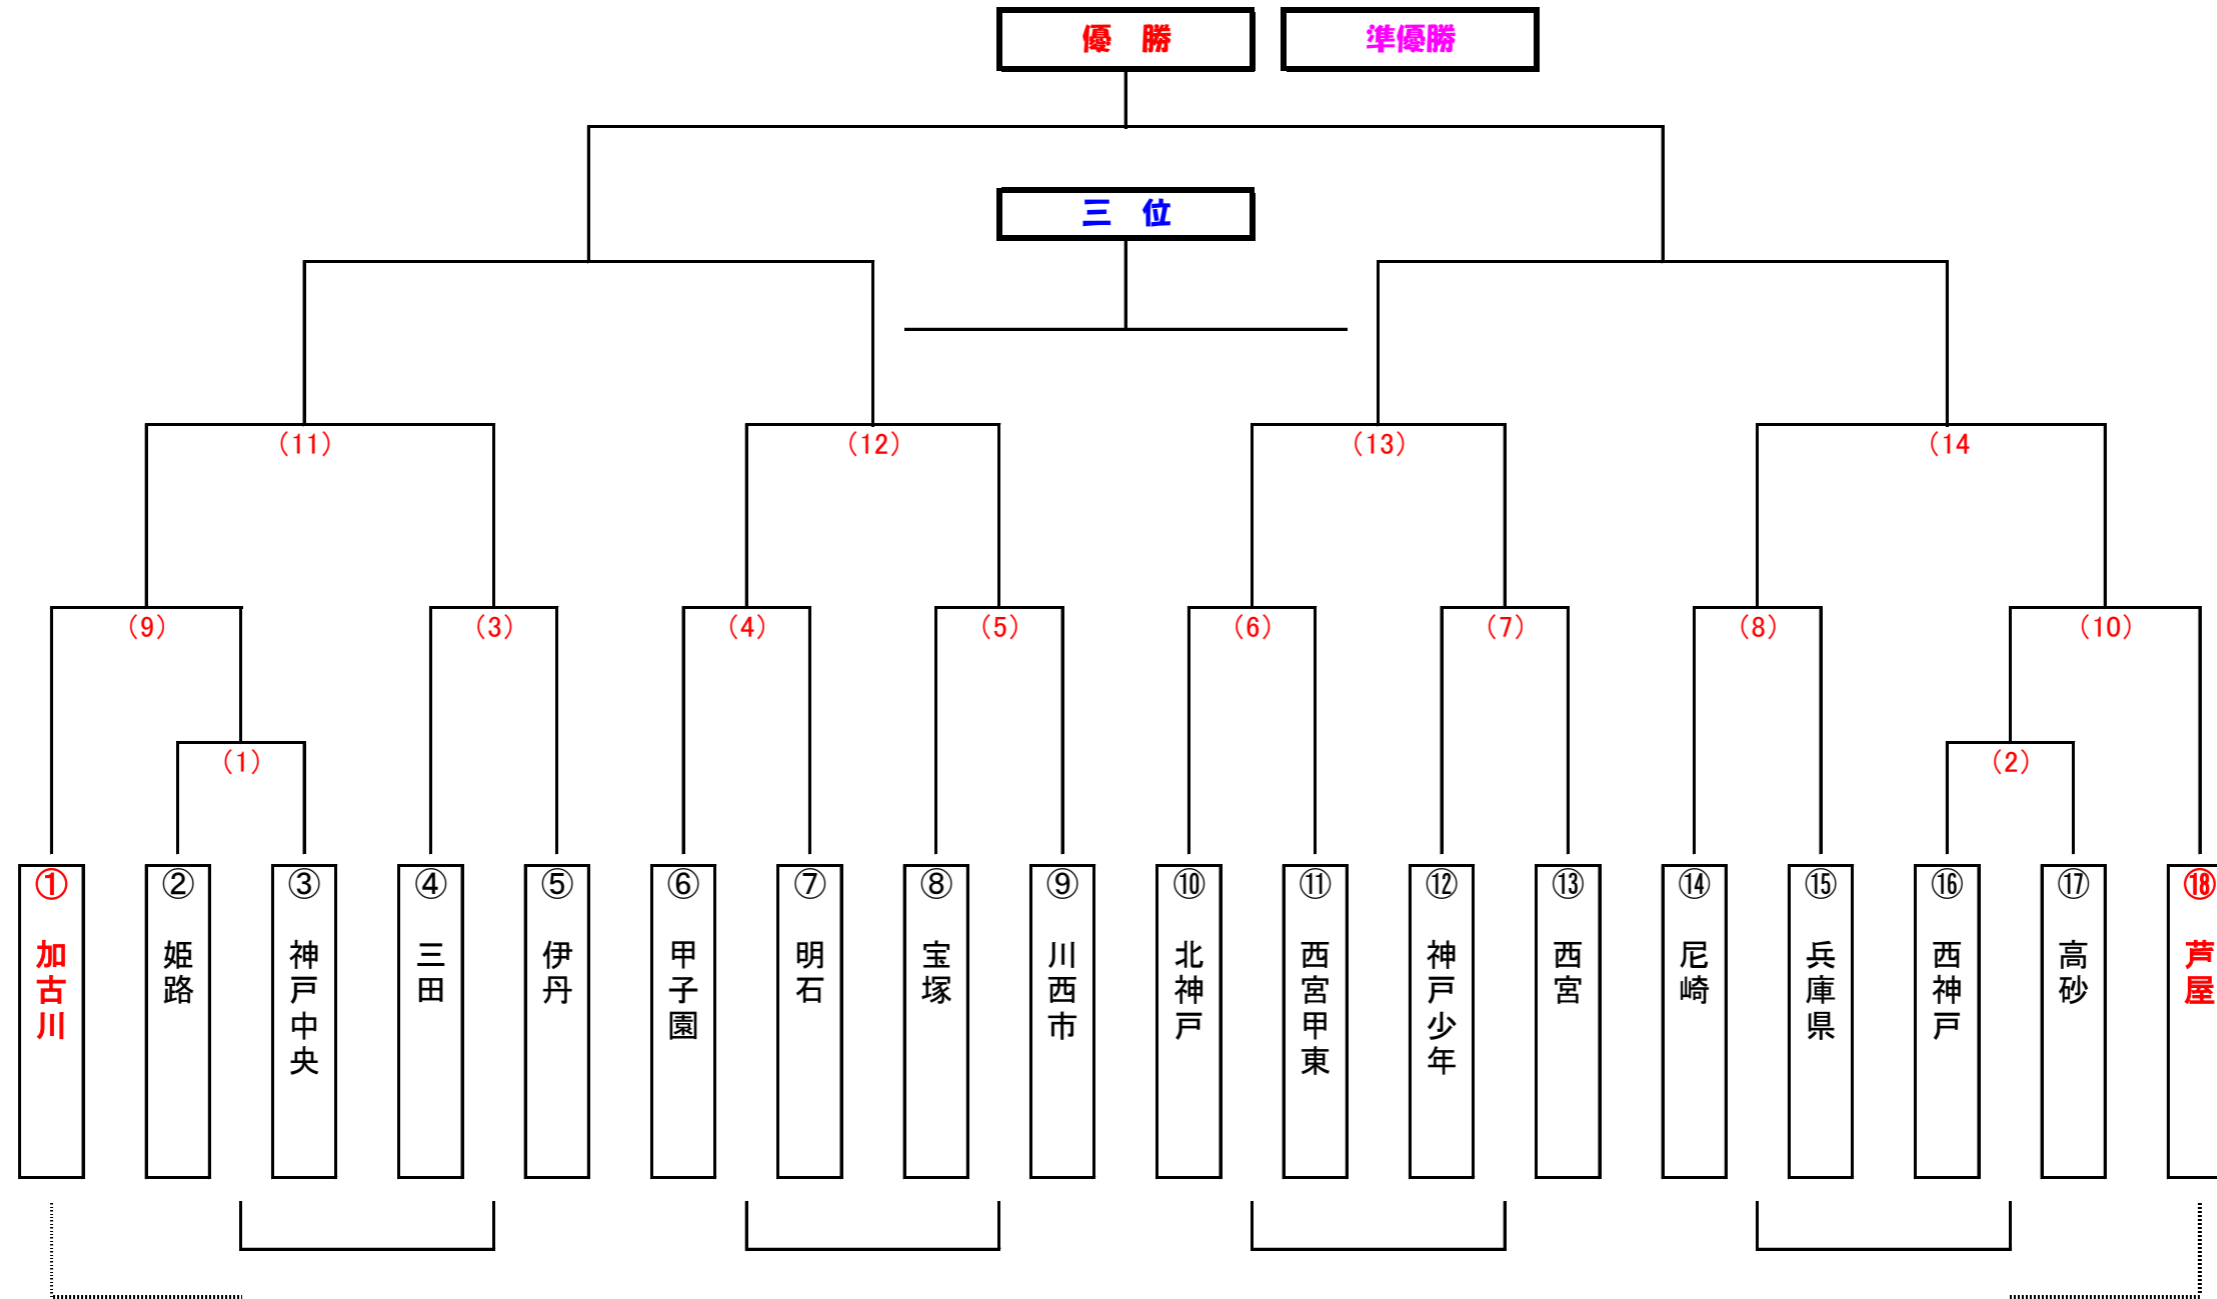

第40回 県大会組合せ表

1日目:三木総合防災公園 11/13日

2日目:ユニバメイン 11/20日

5年生

18チーム

11 / 20

11 / 13