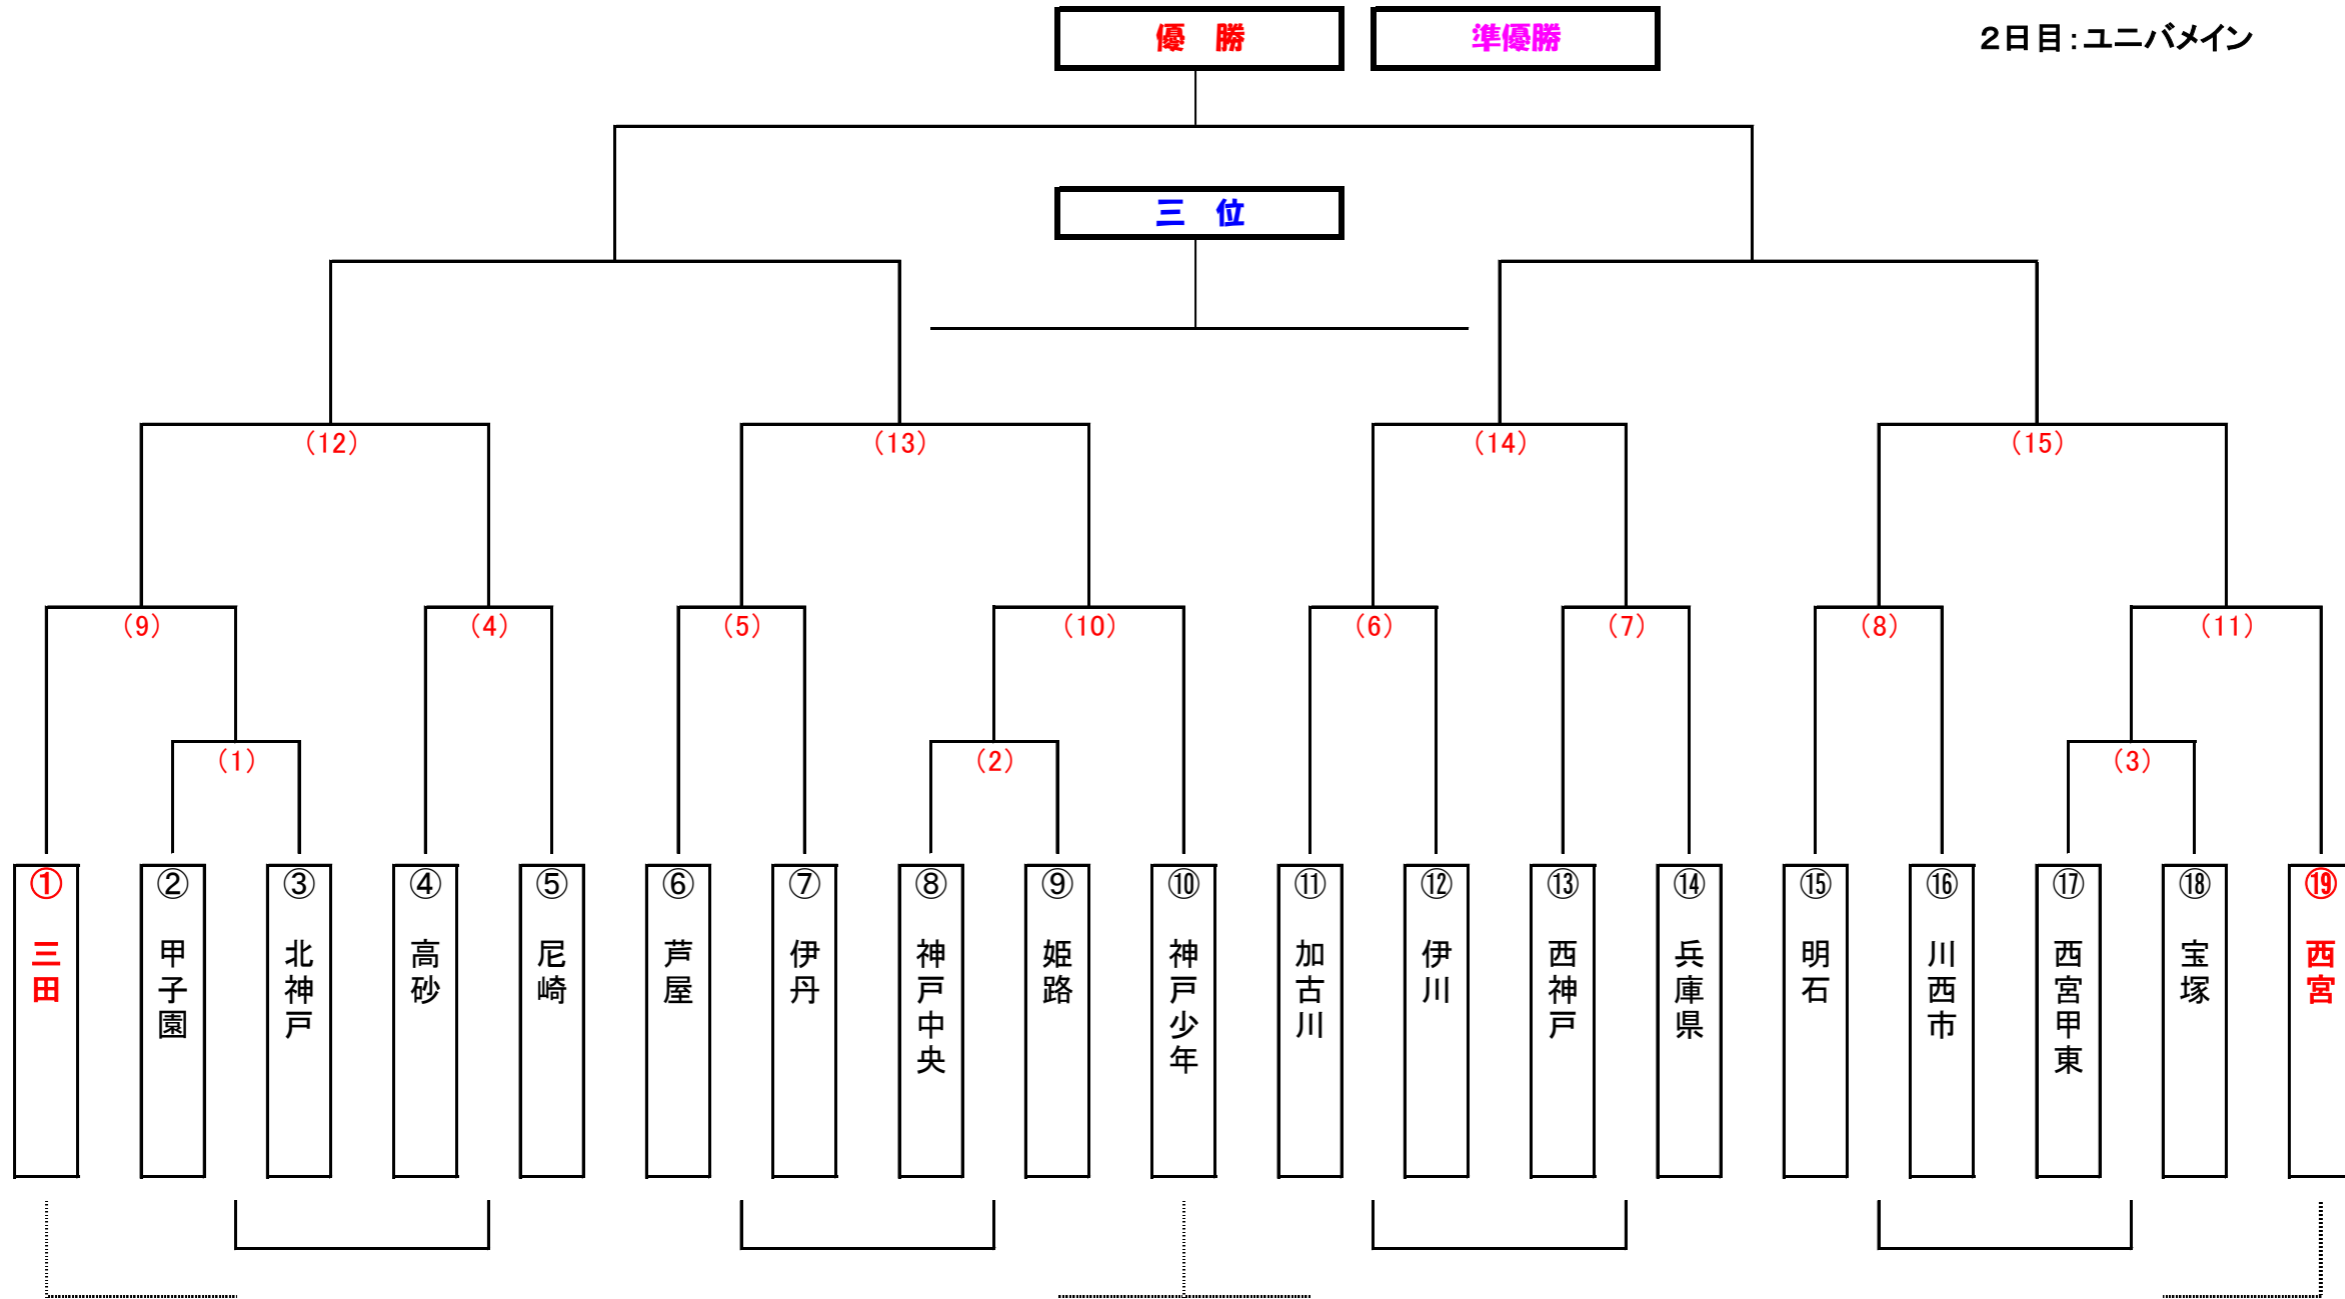

第40回 県大会組合せ表

4年生

19チーム

1日目:三木総合防災公園 11/13日

2日目:ユニバメイン 11/20日

11 / 20

11 / 13

11 / 13

※昨年の3年は優勝2チーム