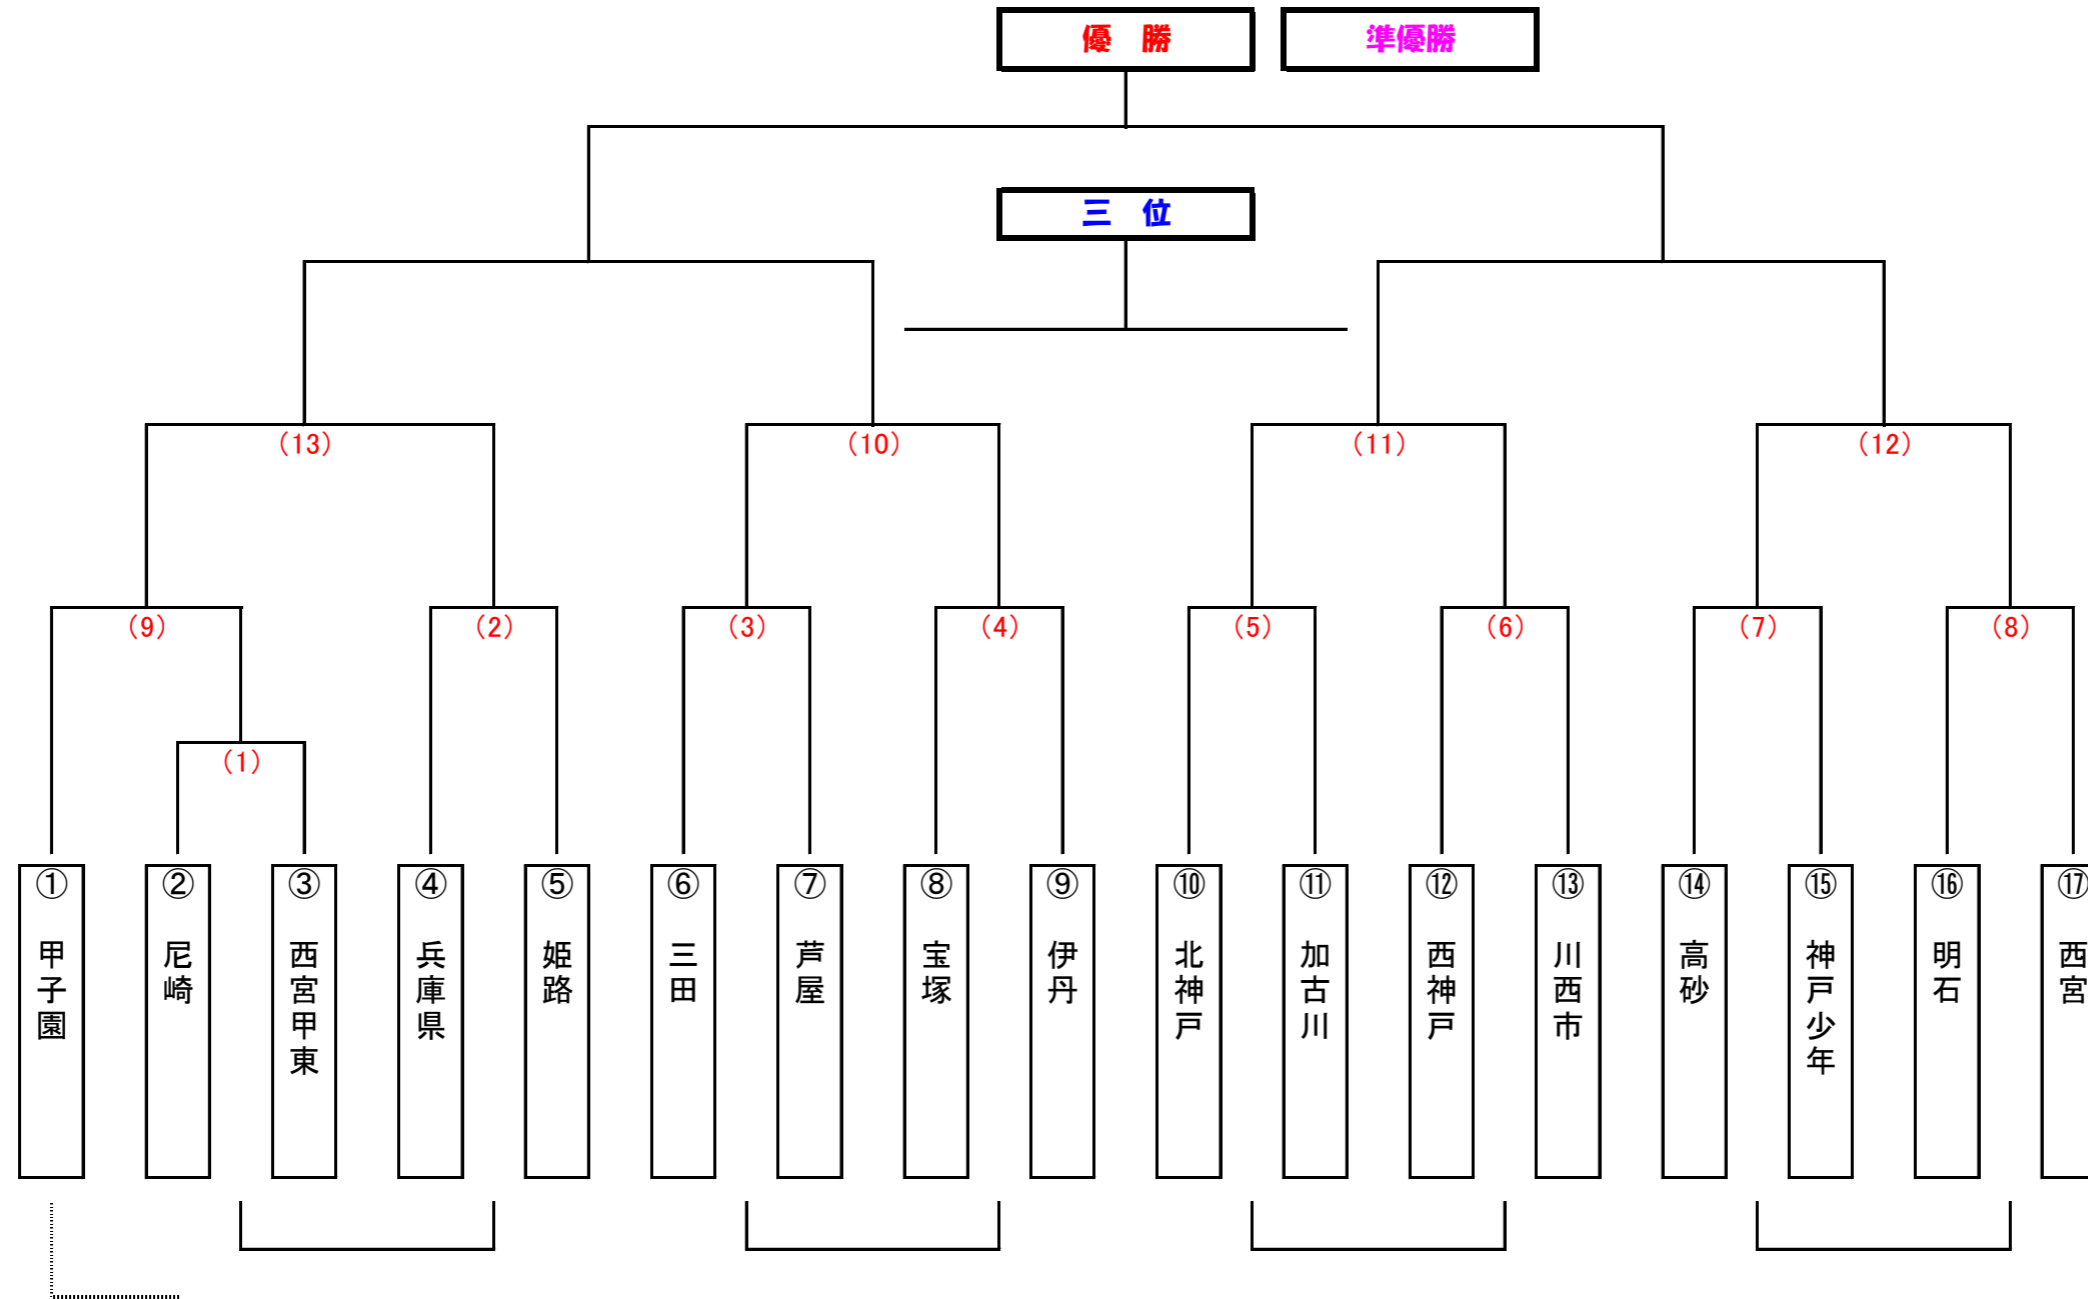

第40回 県大会組合せ表

3年生

17チーム

1日目:三木総合防災公園 11/13日

2日目:ユニバメイン 11/20日

11 / 20

11 / 13